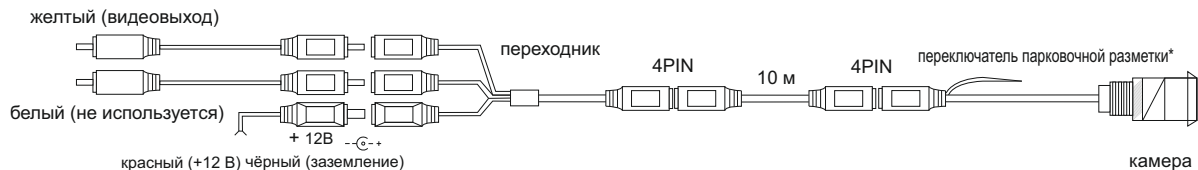

Импортер: ООО «Авис электроникс»
Юридический адрес импортера: 125167,
г. Москва, Планетная ул., д. 11, пом. 12/11 PM-2

Инструкция по установке

Камера заднего вида в стоп-сигнал AVS325CPR (210) для автомобилей ГАЗель

Схема подключения

Технические характеристики

Сенсор:	1/3 PC4089 CMOS
Разрешение матрицы:	976x592
Разрешение:	700 тв-линий
Система цветности:	NTSC
Мин. Освещённость:	0.01 Lux
ИК подсветка:	Нет
Угол обзора:	150° (по диагонали)
Класс защиты:	IP68
Питание:	12 В
Раб. Температура:	-20°C~+70°C
Микрофон:	Нет
Парковочная разметка:	Есть (Отключаемая)*